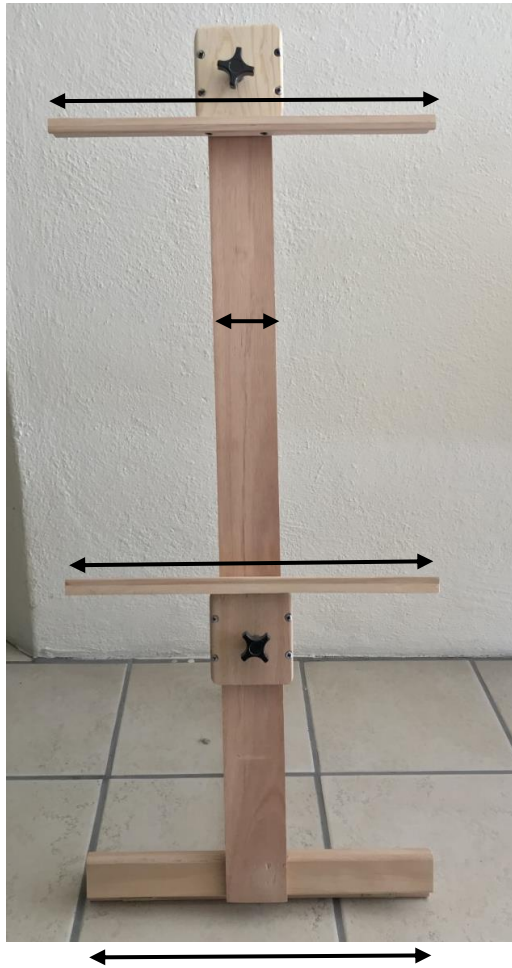

PRICE/ PRECIO
\$400.00 MXN

Easels handmade by students of
Escuela de Educación Especial de San
Miguel de Allende A.C.

Thank you!

69.10" / 1.77cm

30" / 76.2cm
PRICE/ PRECIO
\$2,500.00 MXN

Easels handmade by students of
Escuela de Educación Especial de San
Miguel de Allende A.C.

Thank you!

7.2" / 18 cm

44" / 1.12 cm

23.5" / 57 cm

22.8" / 57 cm

PRICE/ PRECIO
\$950.00 MXN

Easels handmade by students of
Escuela de Educación Especial de San
Miguel de Allende A.C.

Thank you!

15.12" / 40cm

36.10" / 92.5cm

15.12" / 40 cm

PRICE/ PRECIO
\$1900.00 MXN

Easels handmade by students of
Escuela de Educación Especial de San
Miguel de Allende A.C.

Thank you!

32.11" / 83 cm

5F " / 1.53cm